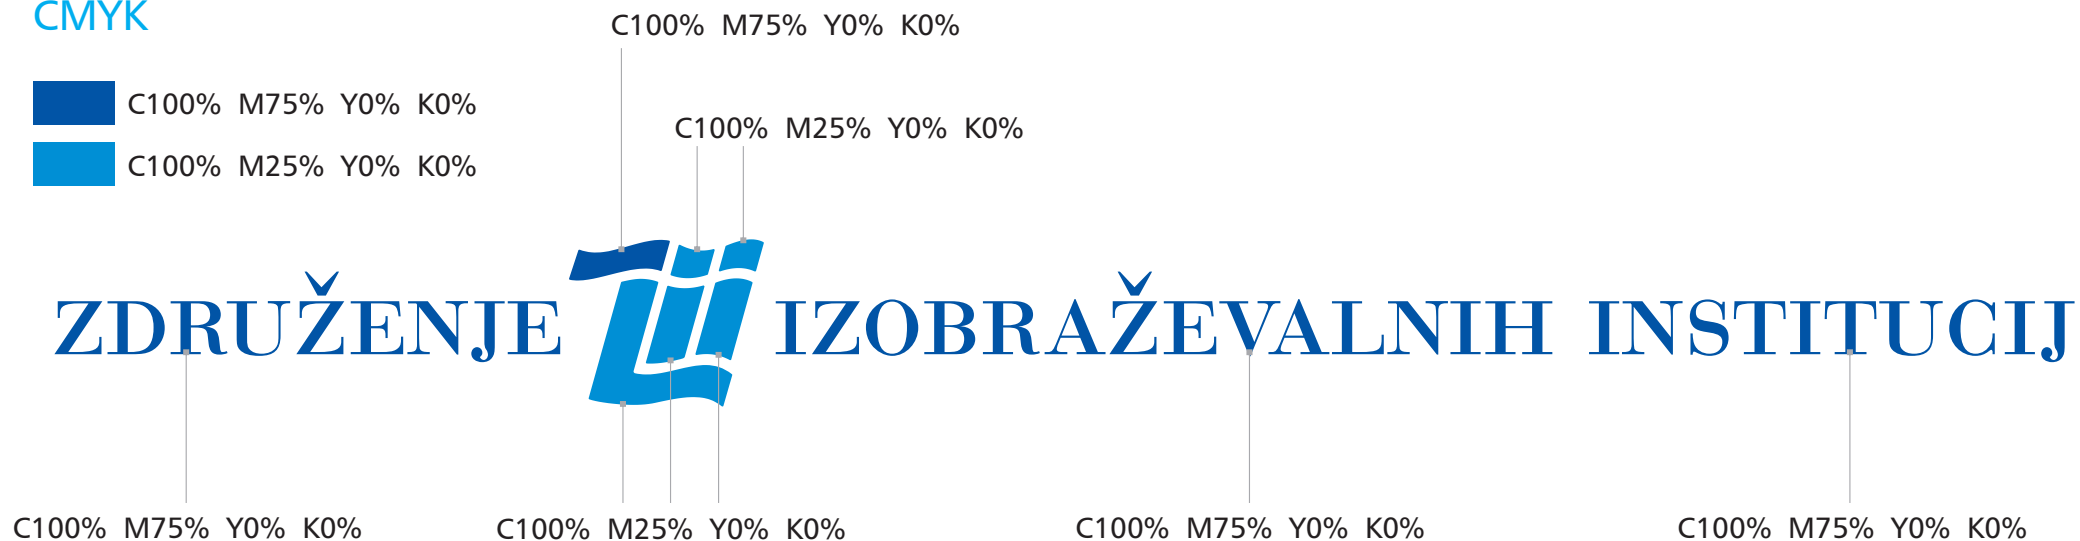

CMYK

- C100% M75% Y0% K0%
- C100% M25% Y0% K0%